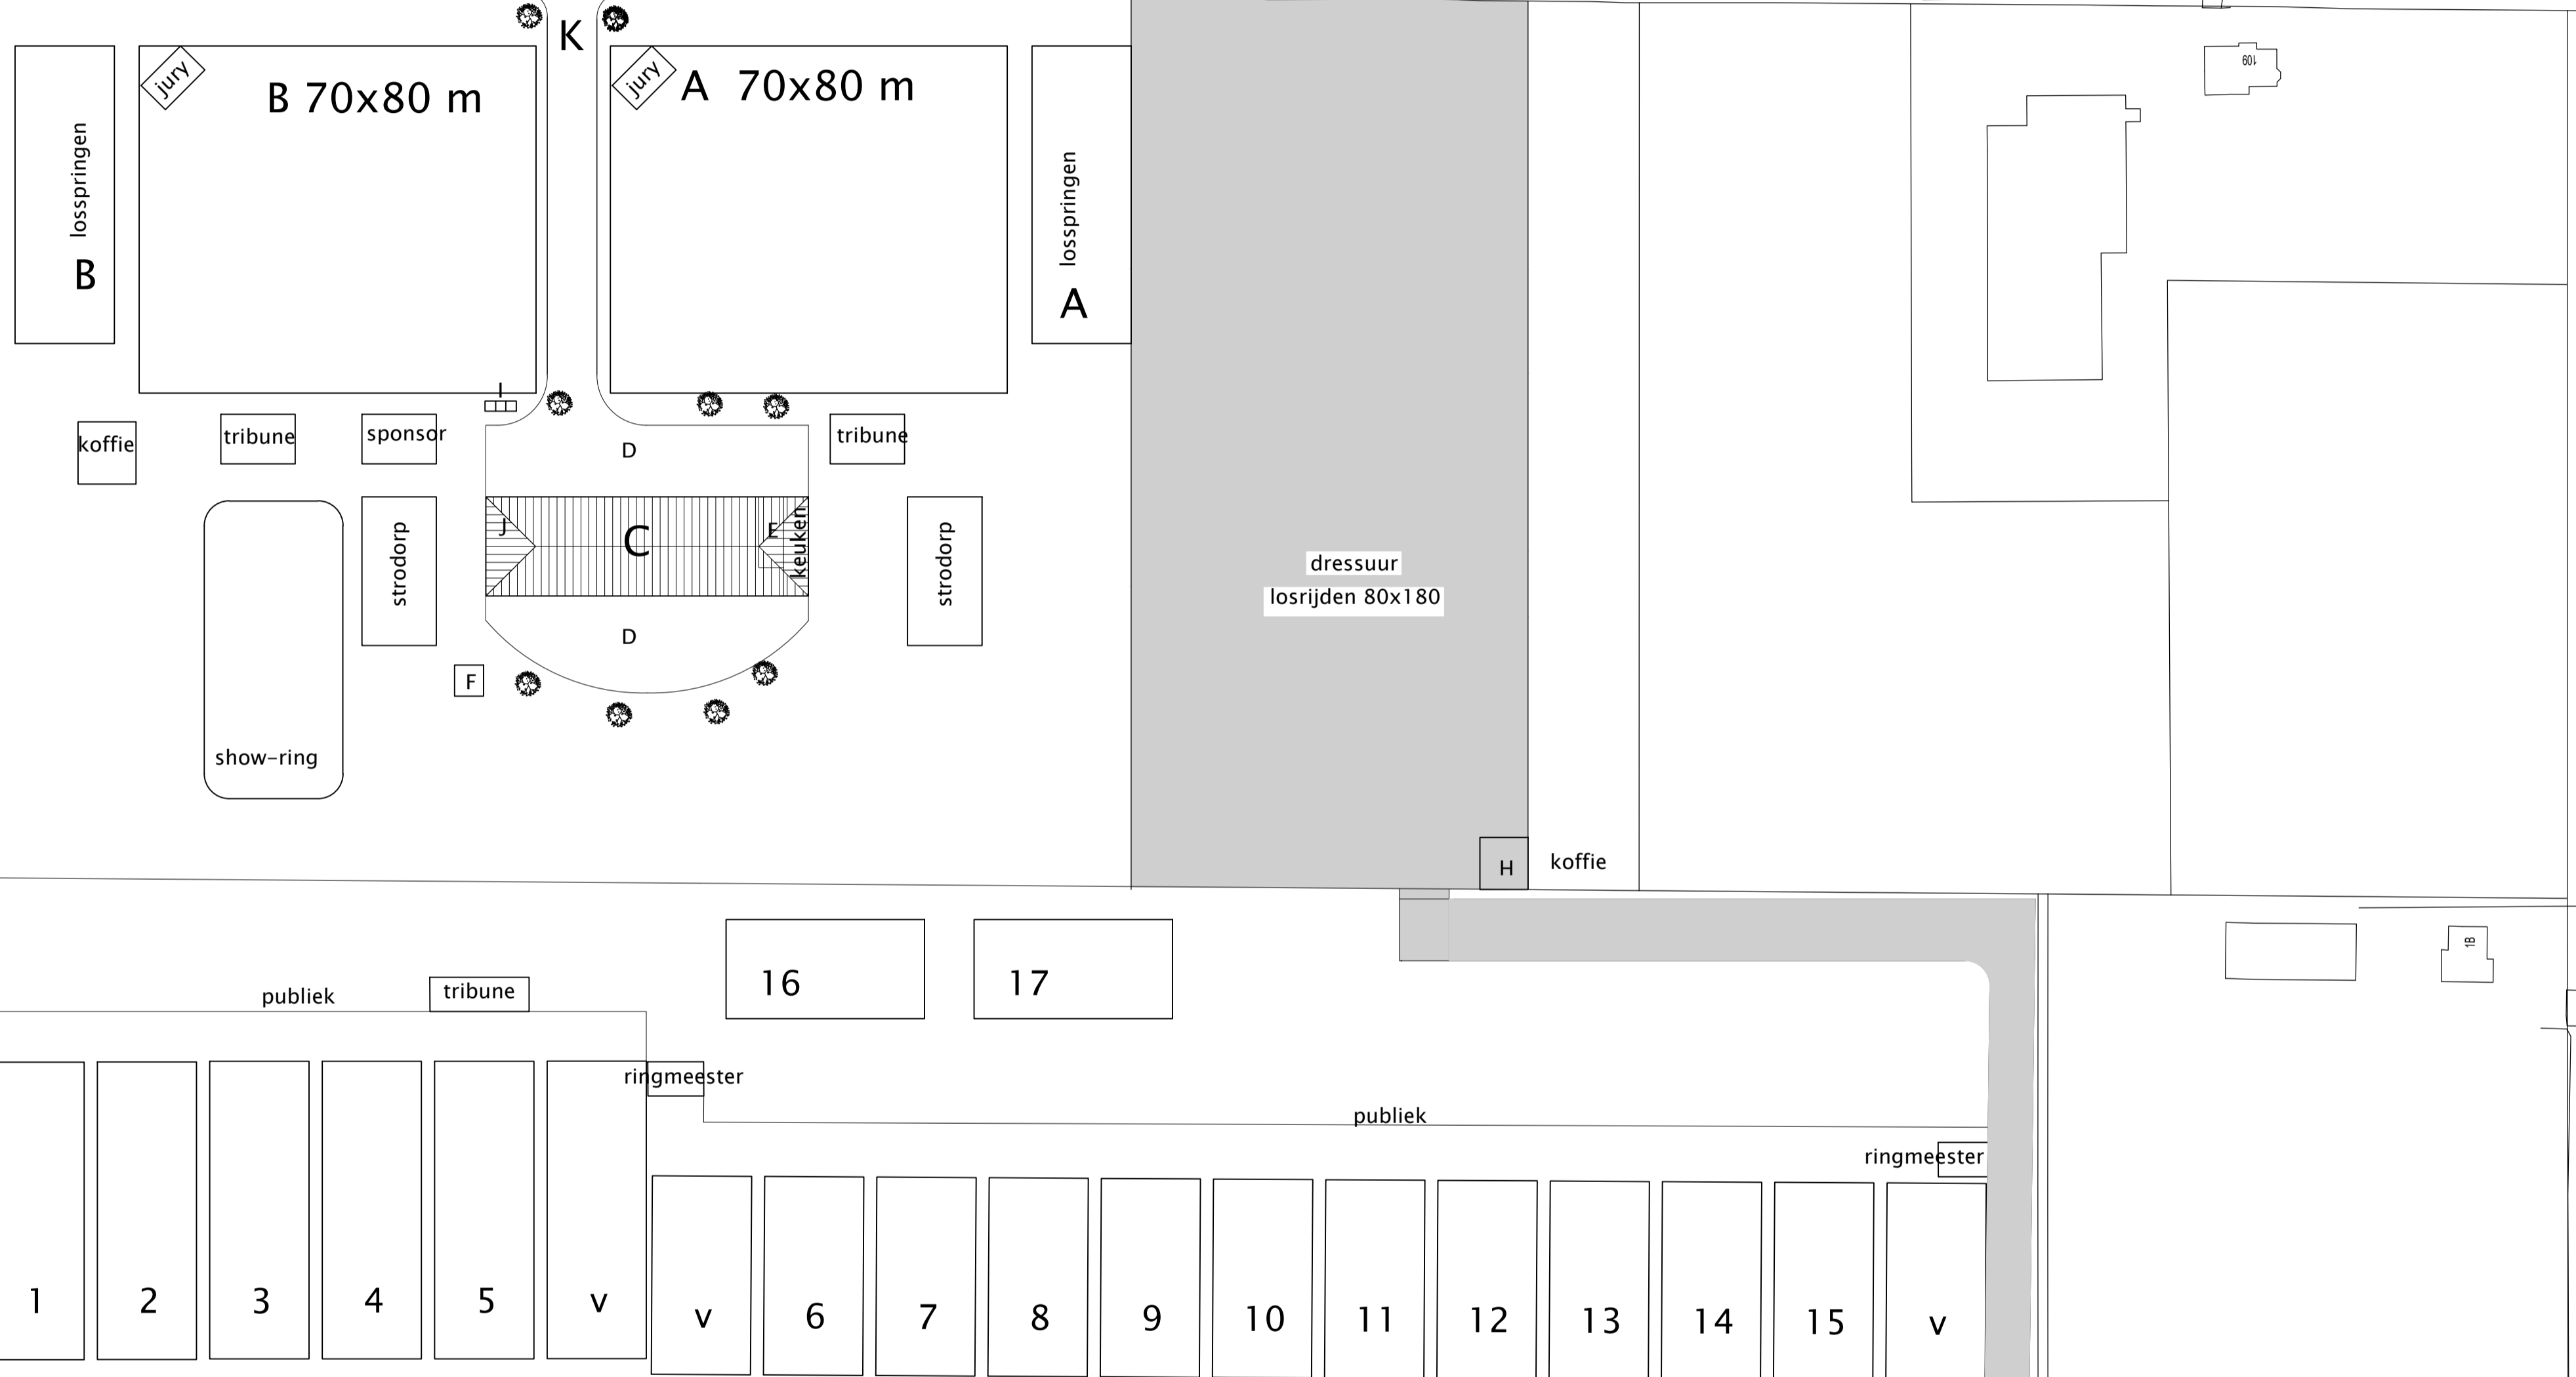

schaal 1 : 1000

- A : springparcour 70x80 m
- B : springparcour 70x80 m
- C : consumptie tent
- D : horeca plein
- E : info-balie
- F : EHBO post
- G : toiletten
- H : koffie-bar
- I : podium-prijsuitreiking
- J : muntenverkoop
- K : ingang
- 1 t/m. 15 : dressuur ringen
- V : verzamelringen-ring meester

PARKEREN AUTO'S

PARKEREN VRACHTWAGENS - TRAILERS

auto genodigde

auto genodigde en jury

Hoge Biezen

Erpsesteeg

Erpsesteeg

Hofstraat